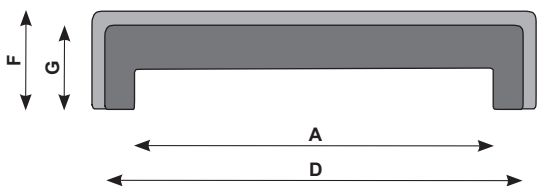

MUURAFDEKKEN

NO. 51

Muurafdekken beschermen uw muur tegen inwateren. Voor elke muurbreedte hebben wij een muurafdek. Ze worden gefabriceerd met bijpassende hoek- en eindstukken. Buiten de standaard modellen kunnen bijzondere modellen volgens tekening of monster worden gemaakt.

Alle muurafdekken zijn standaard leverbaar in bruin- of zwart verglaasd, ijzeraarde en rood onverglaasd. Andere kleuren op aanvraag. (4 stuks per strekkende meter)

N.B. In verband met krimp van de kleisoorten zijn alle maten bij benadering opgegeven.

Doorsnede muurafdek no. 51

Bovenaanzicht muurafdek no. 51

| muurafdek model no. 51 - vier uitvoeringen | | | | |
|--|-----------------|-----------------|-----------------|-----------------|
| | 1/2 steens | 1 steens | spouw | 1 1/2 steens |
| maat A | 12 | 23 | 28 | 33 |
| maat B | 28 | 28 | 28 | 28 |
| maat C | 22 | 33 | 40 | 44 |
| maat D | 16 | 27 | 34 | 38 |
| maat E | 23 ⁵ | 23 ⁵ | 23 ⁵ | 23 ⁵ |
| maat F | 8 ⁵ | 8 ⁵ | 8 ⁵ | 8 ⁵ |
| maat G | 6 ⁵ | 6 ⁵ | 6 ⁵ | 6 ⁵ |