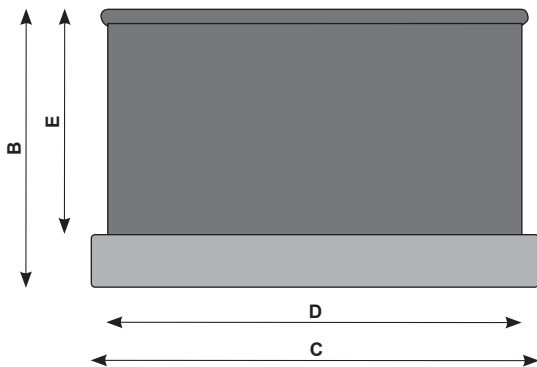

MUURAFDEKKEN

NO. 51

Muurafdekken beschermen uw muur tegen inwateren. Voor elke muurbreedte hebben wij een muurafdek. Ze worden gefabriceerd met bijpassende hoek- en eindstukken. Buiten de standaard modellen kunnen bijzondere modellen volgens tekening of monster worden gemaakt.

Alle muurafdekken zijn standaard leverbaar in bruin- of zwart verglaasd, ijzeraarde en rood onverglaasd. Andere kleuren op aanvraag. (4 stuks per strekkende meter)

N.B. In verband met krimp van de kleisoorten zijn alle maten bij benadering opgegeven.

Doorsnede muurafdek no. 51

Bovenaanzicht muurafdek no. 51

| muurafdek model no. 51 - vier uitvoeringen | | | | |
|--|-----------------|-----------------|-----------------|-----------------|
| | 1/2 steens | 1 steens | spouw | 1 1/2 steens |
| maat A | 12 | 23 | 28 | 33 |
| maat B | 28 | 28 | 28 | 28 |
| maat C | 22 | 33 | 40 | 44 |
| maat D | 16 | 27 | 34 | 38 |
| maat E | 23 ⁵ | 23 ⁵ | 23 ⁵ | 23 ⁵ |
| maat F | 8 ⁵ | 8 ⁵ | 8 ⁵ | 8 ⁵ |
| maat G | 6 ⁵ | 6 ⁵ | 6 ⁵ | 6 ⁵ |